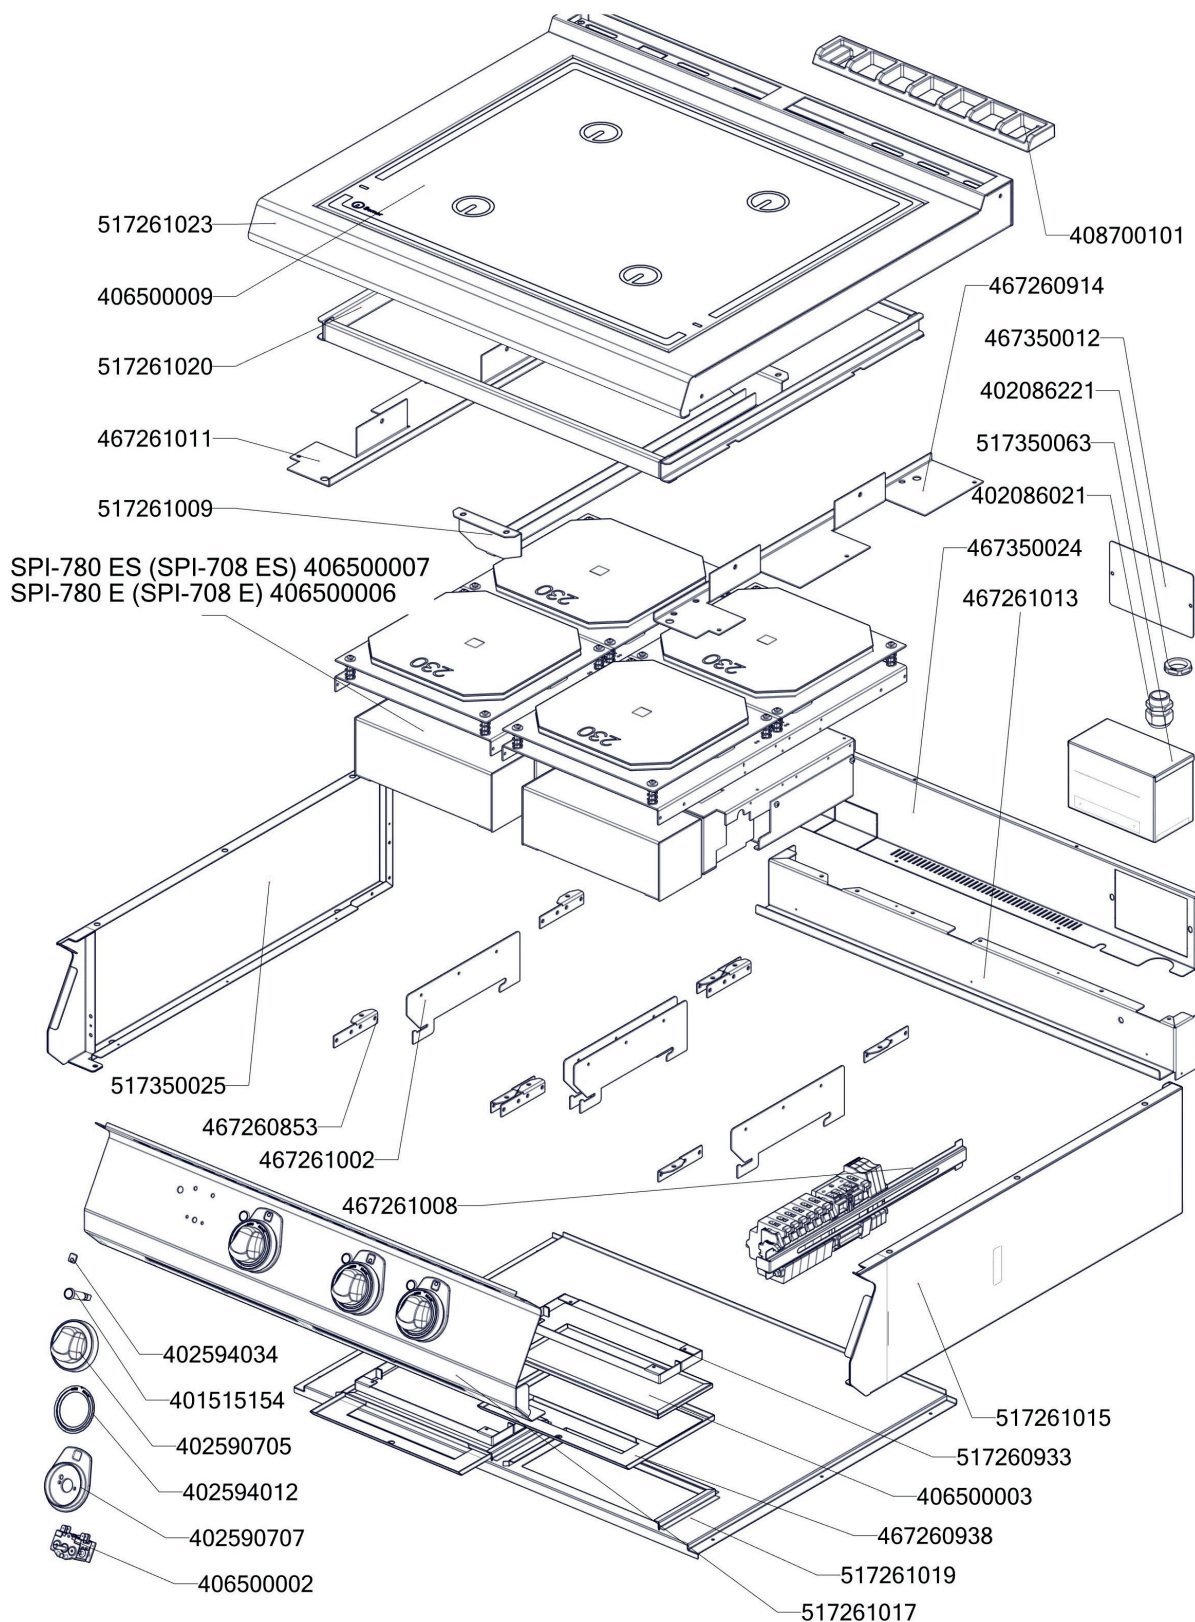

# Exploded view

SPI 708 ES

ROZKRES 1/1

# Exploded view

SPI 708 ES

POLOŽKA	ČÍSLO
SP71201 - Zadní kryt 780	467261201
Rošt komínku L700 posmaltovaný - nákup	408700105
Klema propojovací jističů ABB	402080121
Svorka DIN žlutozelená	402080010
Jistič 16A ABB	401590156
Filtr částic SPI 120x270x7	406500003
Matka vývodky PG 21	402086221
Kabelová vývodka PG 21	402086021
Samolepící značka - sporák	402594034
Samolep. etiketa se stupnicí SPI L700	402594012
Kontrolka kulatá zelená LED L700 2V DC	401515154
Sklo keramické 650x560x6 SPI	406500001
Plotna indukční RM-BIPDS10/230 mm 2x5kW	406500007
RC filtr K4568347D	527261037
Regulační knoflík chrom L700 E	402590705
Podložka regulačního knoflíku L700 chrom	402590707
Vodič ovládací SPI nestíněný	402008451
Vodič přívodní 4G2,5 SPI-708 stíněný	402008452
Vodič přívodní 4G4 SPI-708 stíněný	402008455
Dutinka kabelová s izolací 2.5mm x 8	402092500
SP71008 lišta jednotky pojistek SPI-780	467261008
SP71002 nosník generátoru SPI	467261002
SP71085 nosník generátoru SPI L	467261085
SP71083 - pojistka generátoru	467261083
SP70853 držák cívek SPI	467260853
SP71013 Zadní výztuha SPI 780	467261013
NM70012 Dvířka rozvaděče	467350012
SP70938 spodek šuplíku SPI	467260938
SP71012 nosník rámu generátoru SPI-780 pravý	467261012
SP71011 nosník rámu generátoru SPI-780 levý	467261011
polotovary SP71009 pol. nosník generát. SPI-780 prostř. svař.	517261009
polotovary SP71088 - svorka 2-póly	517261088
polotovary SP70933 komínek SPI indukčního generátoru	517260933
polotovary SP71019 pol. dno SPI-780	517261019
polotovary SP71020 rám pod sklo SPI-780	517261020
polotovary SP71062 rozvaděč SPI PG21	517261062
polotovary SP71015 pravá bočnice topu SPI-780	517261015
polotovary SP71017 pol. přední panel SPI-780	517261017
polotovary NM70025 levá bočnice topu L700	517350025
polotovary SP71276 - deska čištěná SPI-780	517261276